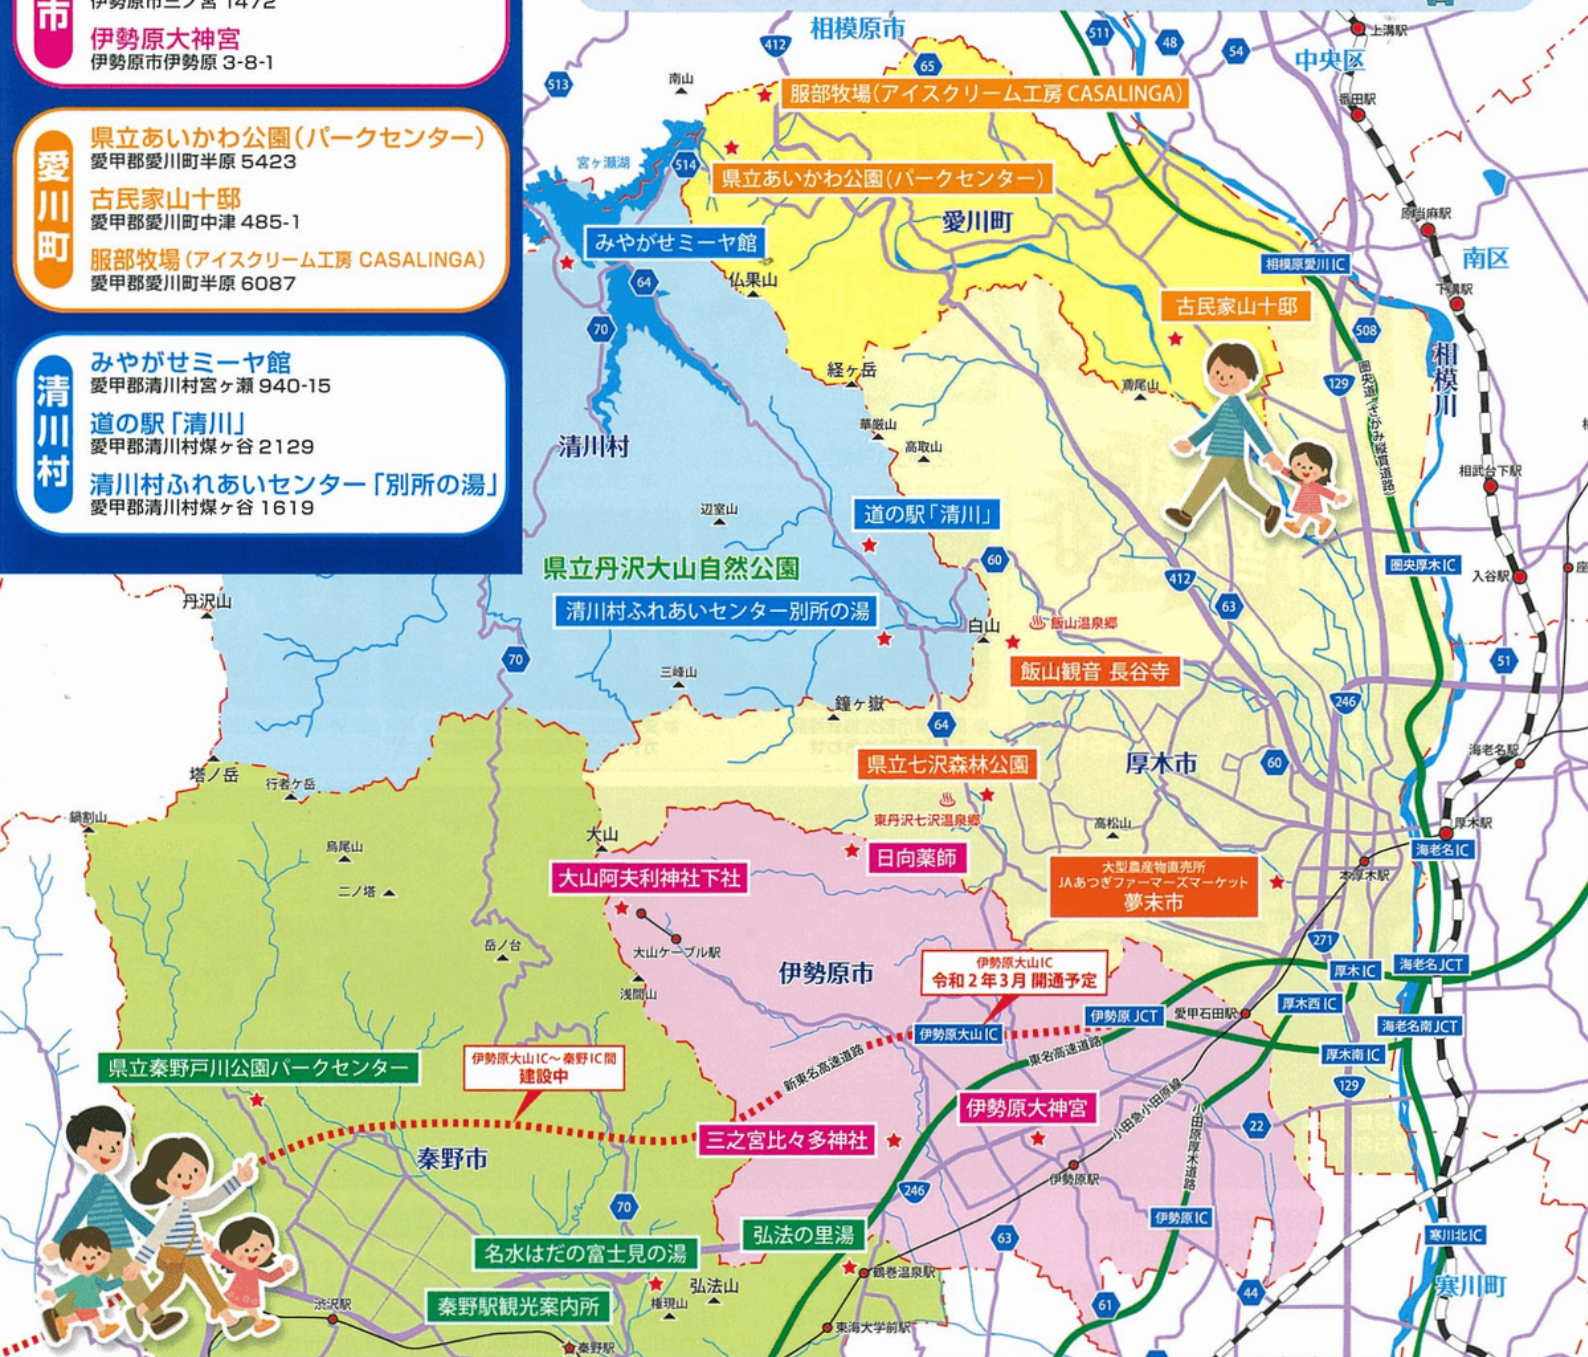

スタンプ設置ポイント

(台紙もあります)

厚木市

- 飯山観音 長谷寺
  厚木市飯山5605
- 県立七沢森林公園
  厚木市七沢901-1
- 大型農産物直売所
  JAあつぎファーマーズマーケット 夢末市
  厚木市温水255

秦野市

- 鶴巻温泉日帰り入浴施設「弘法の里湯」
  秦野市鶴巻北3-1-2
- 県立秦野戸川公園パークセンター
  秦野市堀山下1513
- 秦野駅観光案内所
  秦野市大秦町1-1 (小田急秦野駅改札横)
- 名水はだの富士見の湯
  秦野市曾屋4553-1

伊勢原市

- 大山阿夫利神社下社
  伊勢原市大山12
- 日向薬師
  伊勢原市日向1644
- 三之宮比々多神社
  伊勢原市三ノ宮1472
- 伊勢原大神宮
  伊勢原市伊勢原3-8-1

愛川町

- 県立あいかわ公園(パークセンター)
  愛甲郡愛川町半原5423
- 古民家山十郎
  愛甲郡愛川町中津485-1
- 服部牧場(アイスクリーム工房 CASALINGA)
  愛甲郡愛川町半原6087

清川村

- みやがせミーヤ館
  愛甲郡清川村宮ヶ瀬940-15
- 道の駅「清川」
  愛甲郡清川村煤ヶ谷2129
- 清川村ふれあいセンター「別所の湯」
  愛甲郡清川村煤ヶ谷1619

台紙配布・提出場所(観光案内所等)・問い合わせ先

厚木市

厚木市まるごとショップ あつまる ☎046-240-1213
(厚木市観光協会)
厚木市中町2-12-15 アミューあつぎ地下1階
10:00~19:00

東丹沢七沢観光案内所 ☎046-248-1102
厚木市七沢751-1
9:00~16:00 (毎週月曜定休。月曜が祝日の場合は営業。同週木曜が振替定休。)

秦野市

秦野市観光協会 ☎0463-82-8833
秦野市桜町1-4-1
9:00~17:00 (土日祝日を除く)

秦野駅観光案内所 ☎0463-80-2303
秦野市大秦町1-1 (小田急秦野駅改札横)
9:00~17:00 (年中無休)

伊勢原市

駅ナカ クルリンハウス ☎0463-95-5333
(伊勢原駅観光案内所)
伊勢原市伊勢原1-1-5 (小田急伊勢原駅北口階段途中)
9:00~17:00

愛川町

愛川町観光協会 ☎046-285-2111
(愛川町商工観光課内)
愛甲郡愛川町角田251-1
8:30~17:15 (土日祝日を除く)

清川村

みやがせミーヤ館 ☎046-288-3600
愛甲郡清川村宮ヶ瀬940-15
9:30~17:00

この事業は、市町村振興宝くじ「サマージャンポ宝くじ」の収益金充てられています。宝くじの購入は神奈川県内で!